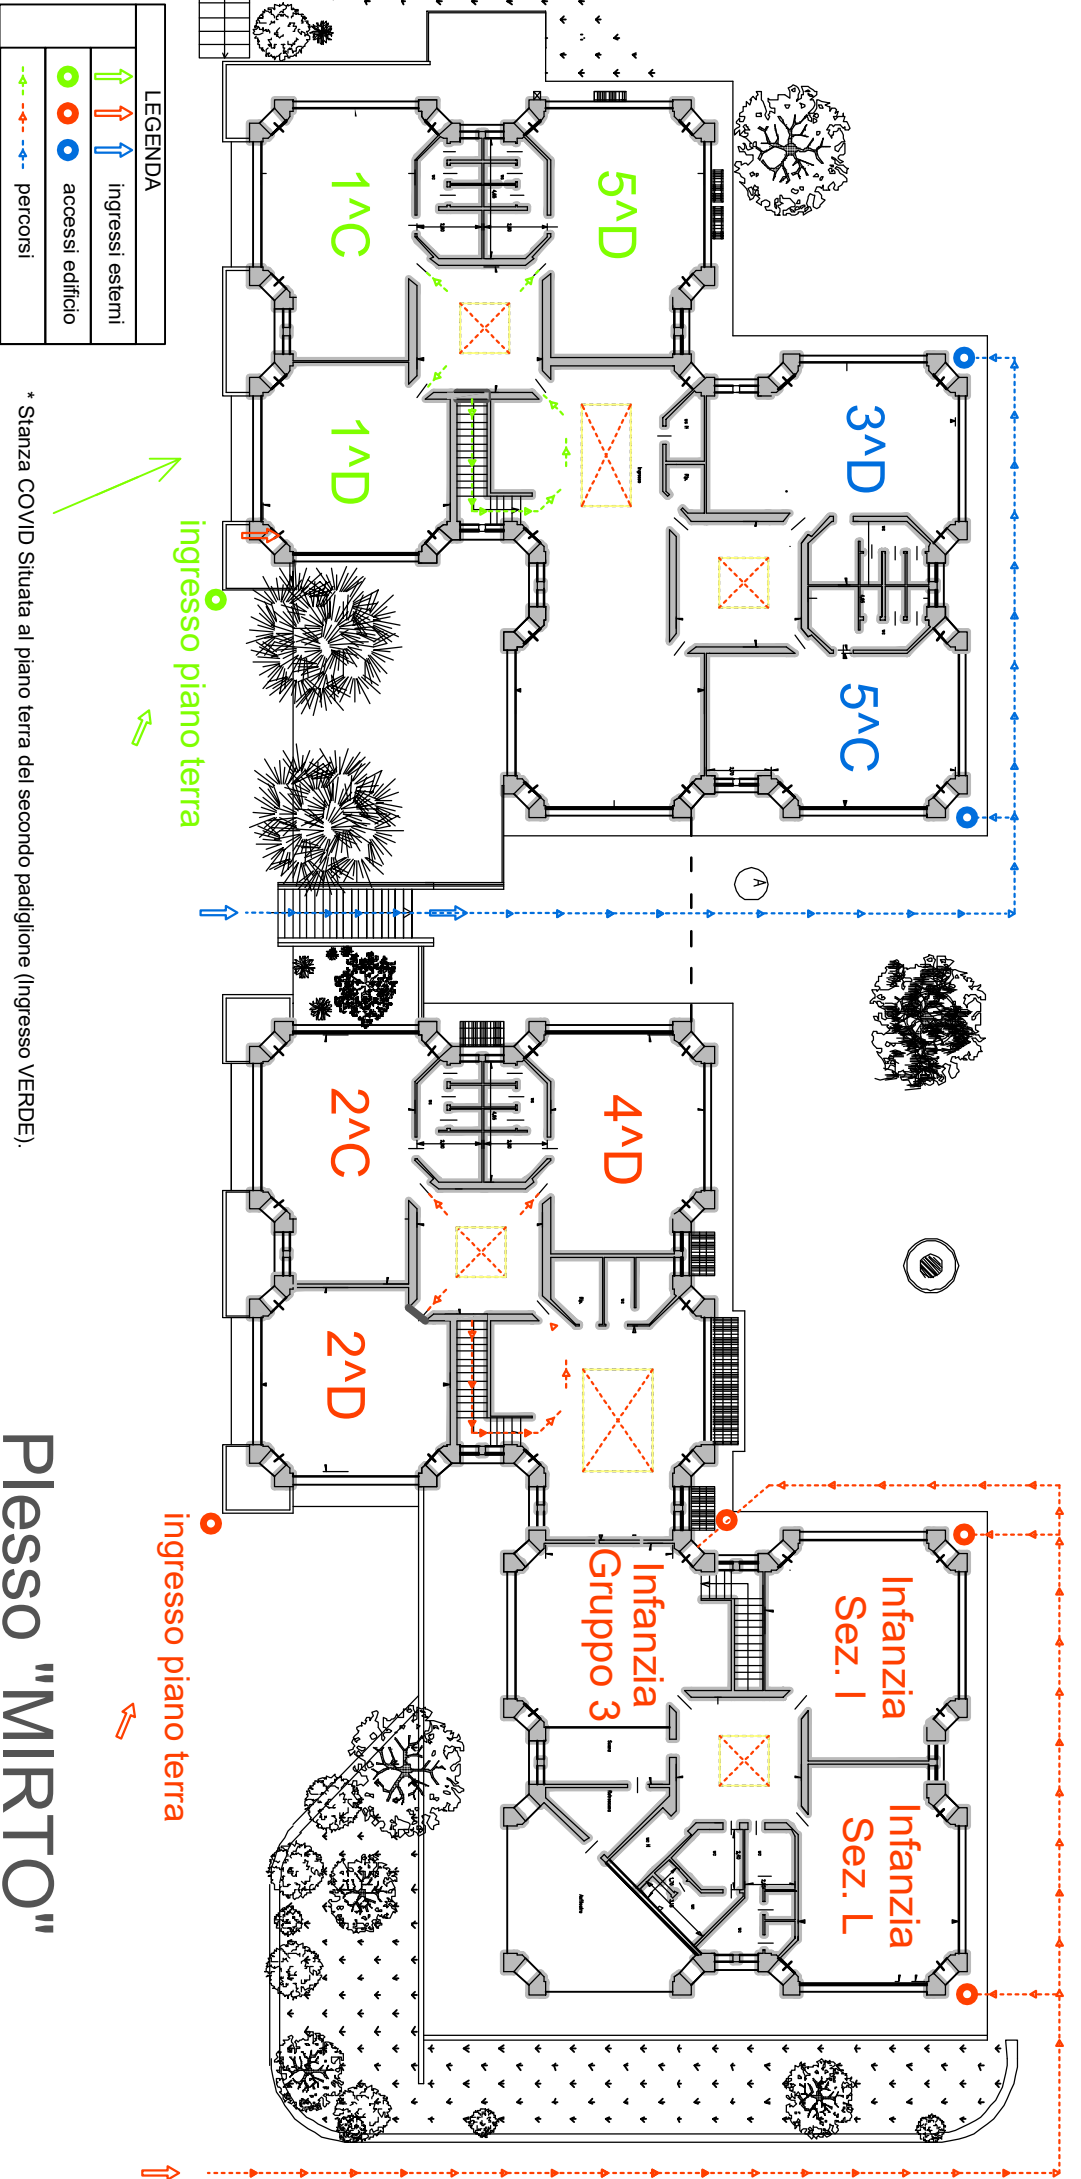

Plesso "N. CASSARA" - PIANO TERRA

Plesso "N. CASSARA" - PIANO PRIMO

Plesso Magg. Guida - PIANO TERRA

LEGENDA

			ingressi esterni
			accessi edificio
			percorsi

Plesso Magg. Guida - PIANO PRIMO

LEGENDA

			ingressi esterni
			accessi edificio
			percorsi

Plesso "COLLODI"

Cancello LATO PIAZZETTA
Cancello LATO PIAZZETTA

LEGENDA			
			ingressi esterni
			accessi edificio
			percorsi

Cancello VIA SAVARINO

Cancello PRINCIPALE

LEGENDA

	ingressi esterni
	accessi edificio
	percorsi

* Stanza COVID Situated on the ground floor of the second pavilion (Ingresso VERDE).

Plesso "MIRTO"