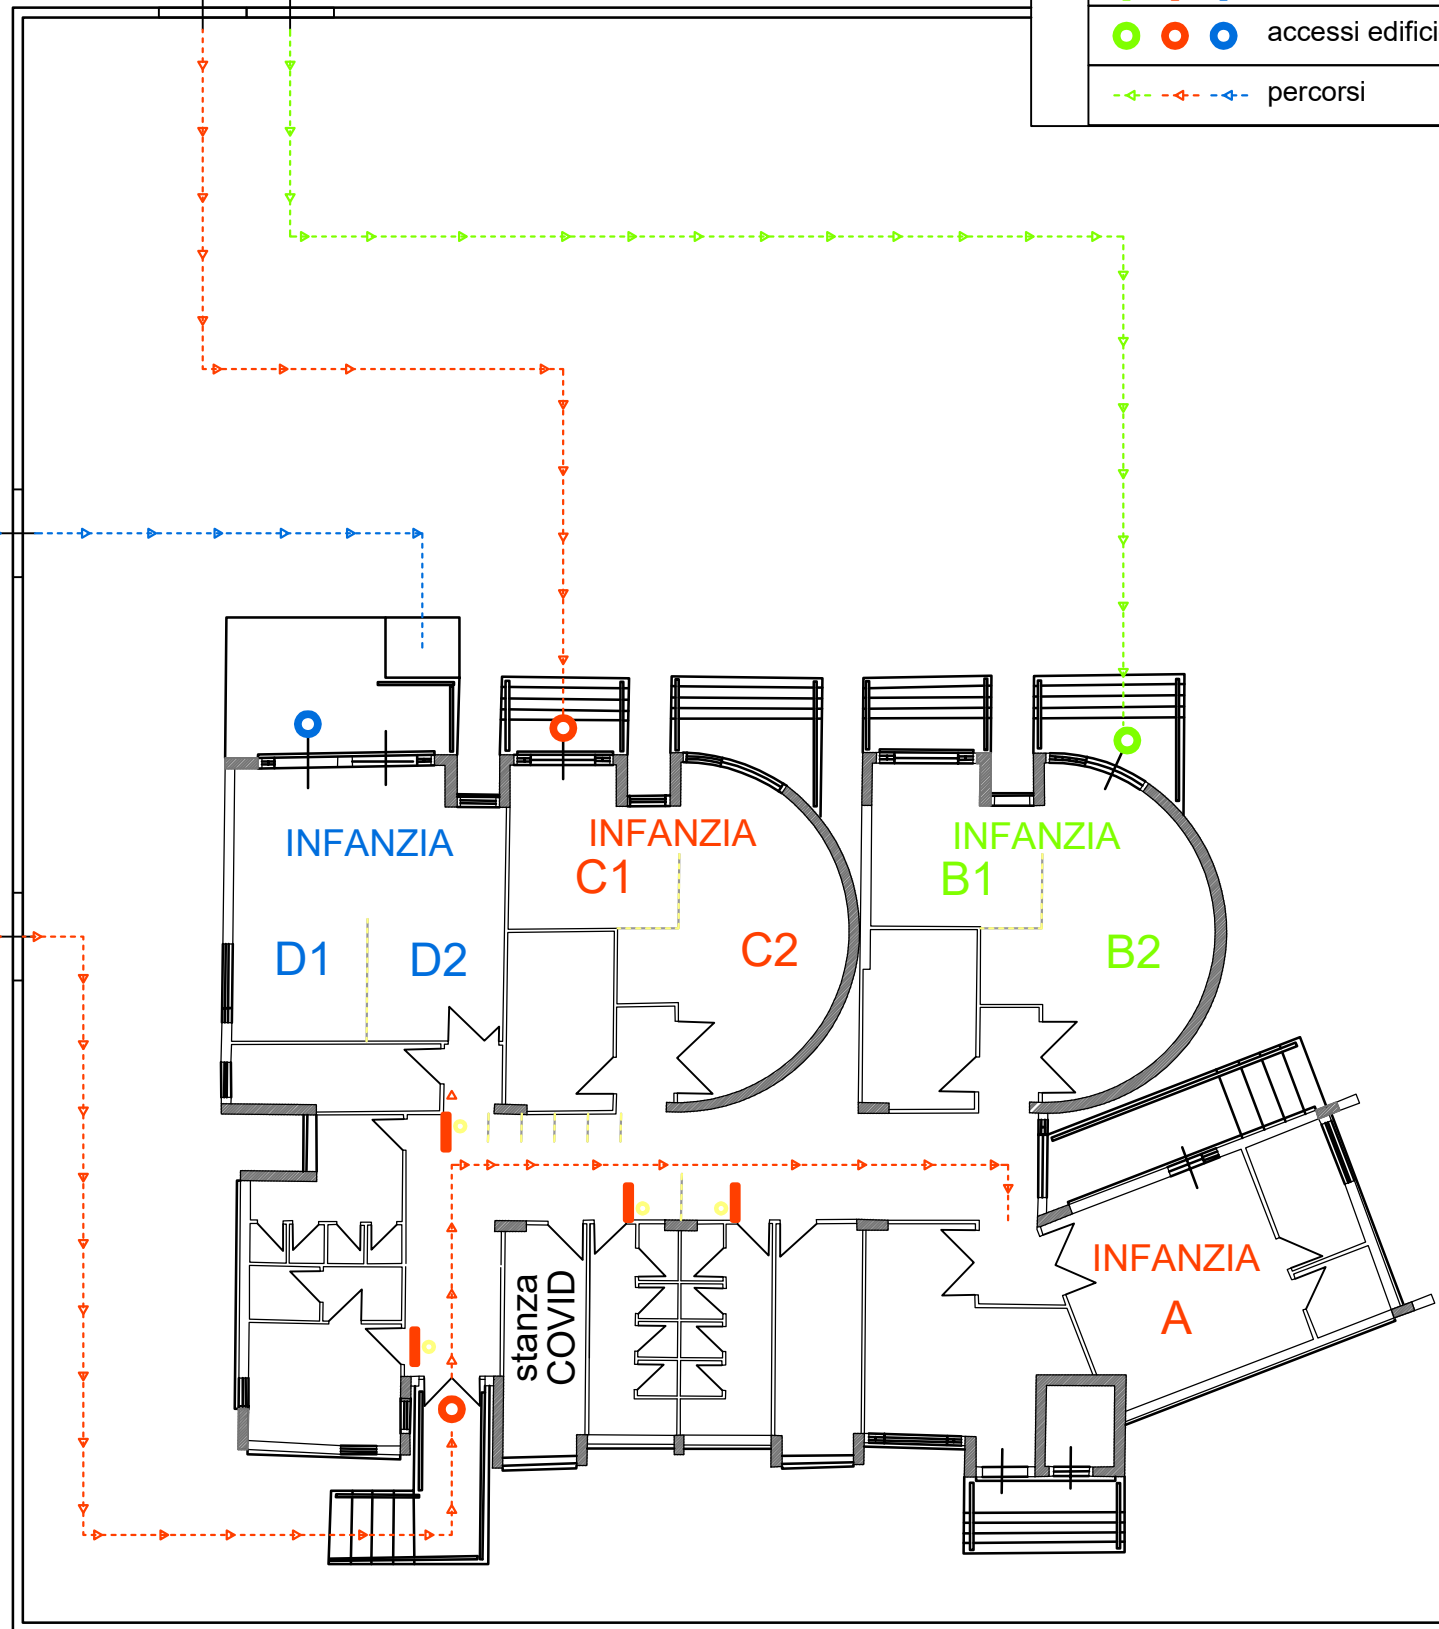

Plesso "N. CASSARA" - PIANO TERRA

Plesso "N. CASSARA" - PIANO PRIMO

Plesso Magg. Guida - PIANO TERRA

LEGENDA

			ingressi esterni
			accessi edificio
			percorsi

Plesso Magg. Guida - PIANO PRIMO

LEGENDA

			ingressi esterni
			accessi edificio
			percorsi

Plesso "COLLODI"

Cancello LATO PIAZZETTA
Cancello LATO PIAZZETTA

LEGENDA			
			ingressi esterni
			accessi edificio
			percorsi

Cancello VIA SAVARINO

Cancello PRINCIPALE

LEGENDA

	ingressi esterni
	accessi edificio
	percorsi

* Stanza COVID Situated on the ground floor of the second pavilion (Ingresso VERDE).

Plesso "MIRTO"