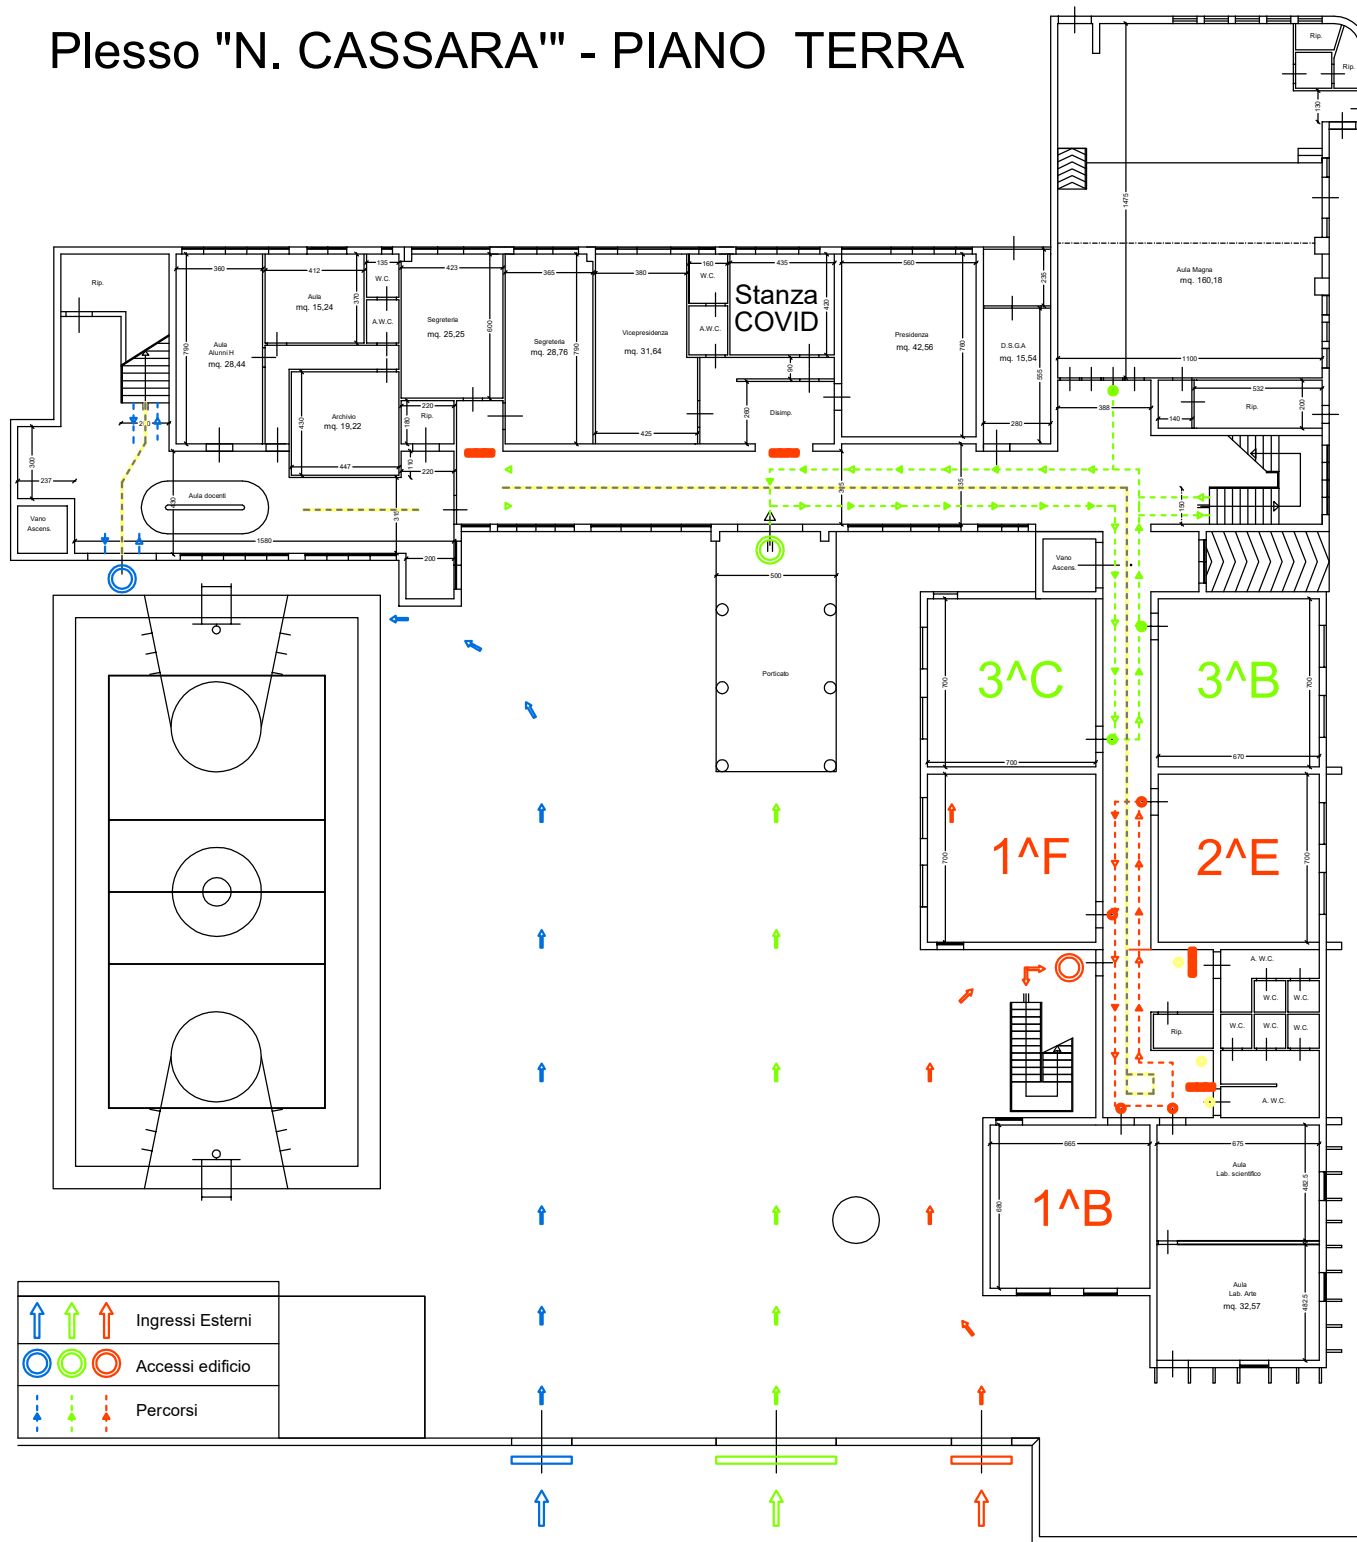

Plesso "N. CASSARA" - PIANO TERRA

Plesso "N. CASSARA" - PIANO PRIMO

Plesso Magg. Guida - PIANO TERRA

LEGENDA

			ingressi esterni
			accessi edificio
			percorsi

Plesso Magg. Guida - PIANO PRIMO

LEGENDA

			ingressi esterni
			accessi edificio
			percorsi

Plesso "COLLODI"

Cancello LATO PIAZZETTA
Cancello LATO PIAZZETTA

LEGENDA			
			ingressi esterni
			accessi edificio
			percorsi

Cancello VIA SAVARINO

Cancello PRINCIPALE

LEGENDA

	ingressi esterni
	accessi edificio
	percorsi

* Stanza COVID Situated on the ground floor of the second pavilion (Ingresso VERDE).

Plesso "MIRTO"