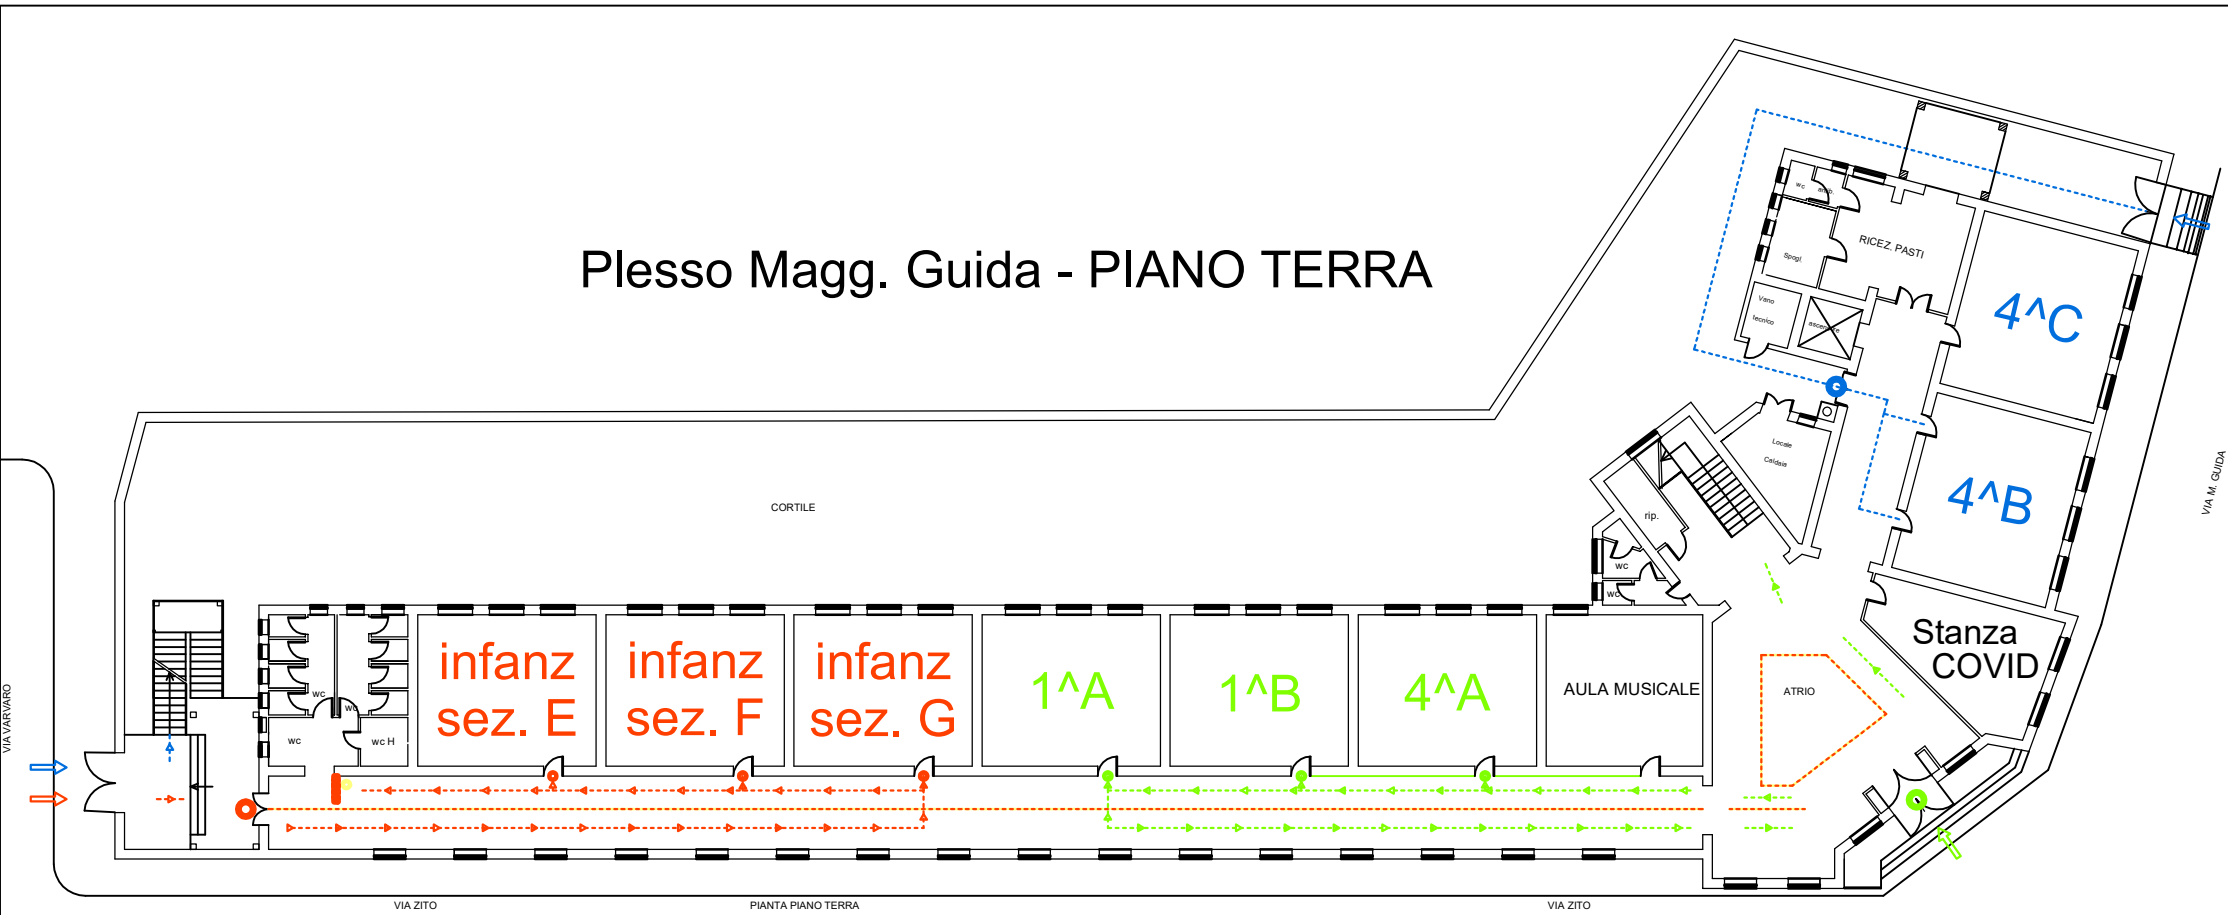

Plesso "N. CASSARA" - PIANO TERRA

Plesso "N. CASSARA" - PIANO PRIMO

Plesso Magg. Guida - PIANO TERRA

LEGENDA

			ingressi esterni
			accessi edificio
			percorsi

Plesso Magg. Guida - PIANO PRIMO

LEGENDA

			ingressi esterni
			accessi edificio
			percorsi

Plesso "COLLODI"

Cancello LATO PIAZZETTA
Cancello LATO PIAZZETTA

LEGENDA			
			ingressi esterni
			accessi edificio
			percorsi

Cancello VIA SAVARINO

Cancello PRINCIPALE

LEGENDA

	ingressi esterni
	accessi edificio
	percorsi

* Stanza COVID Situated on the ground floor of the second pavilion (Ingresso VERDE).

Plesso "MIRTO"