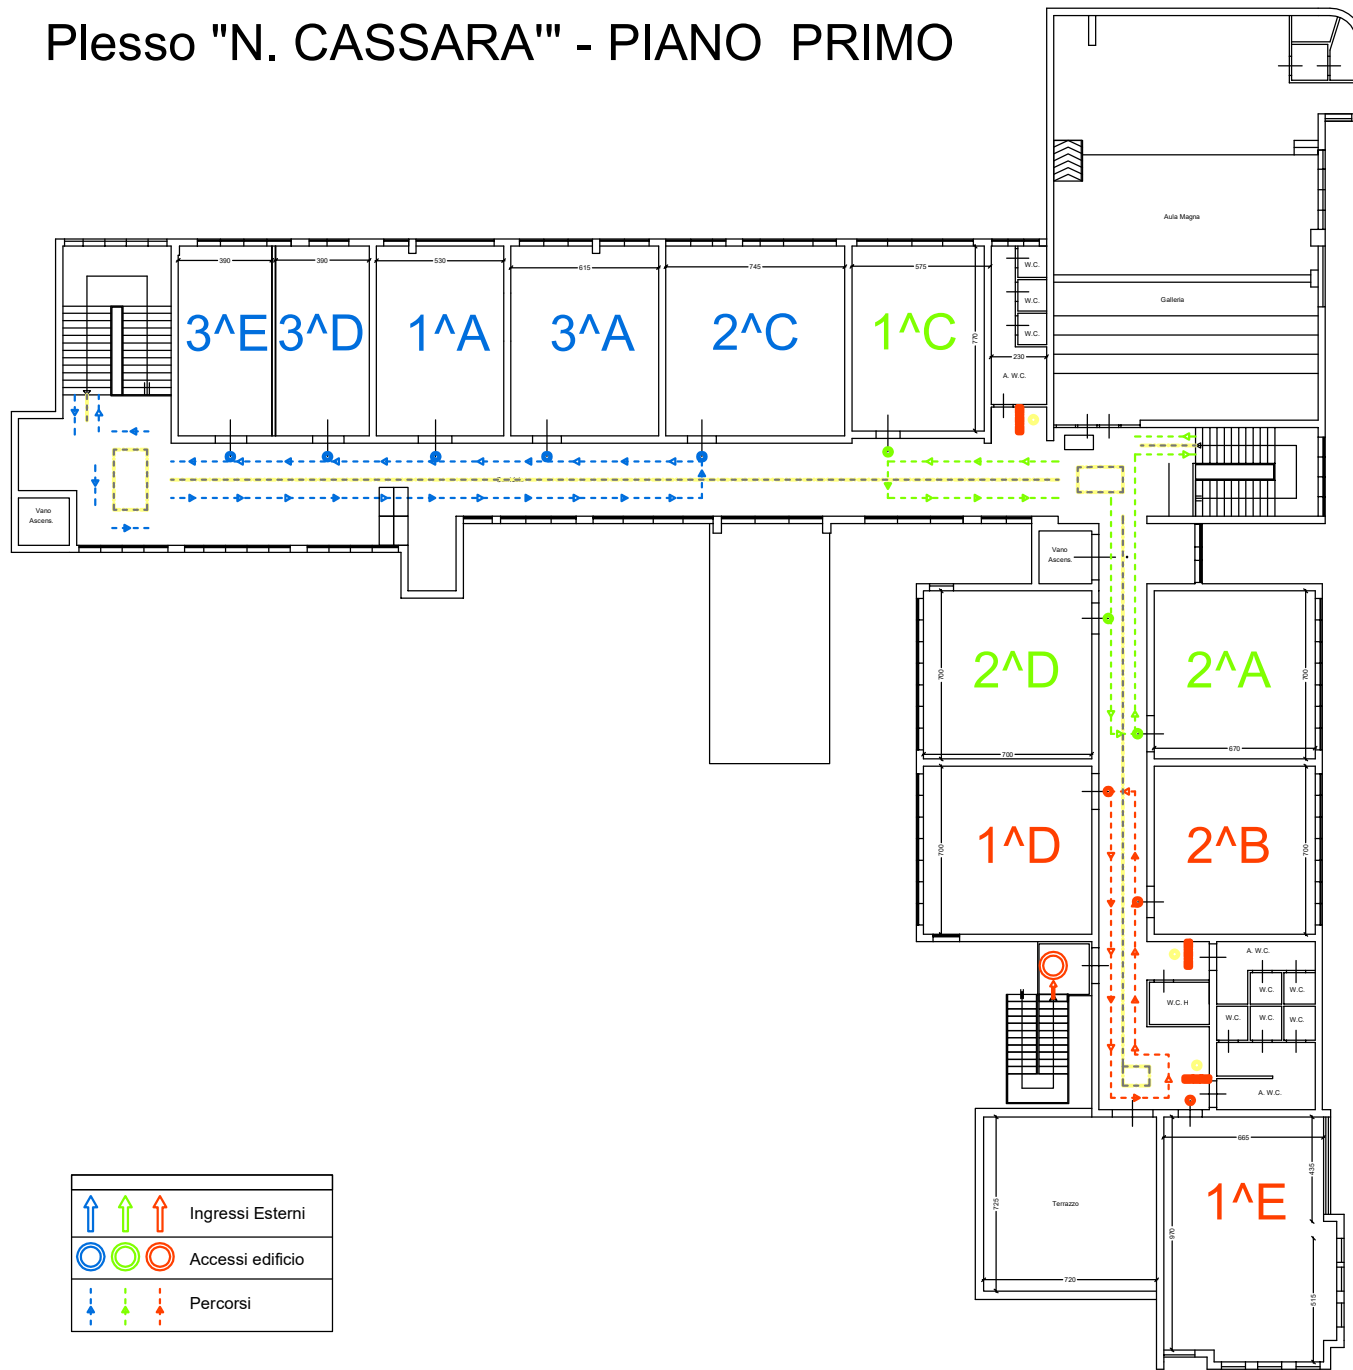

Plesso "N. CASSARA" - PIANO TERRA

Plesso "N. CASSARA" - PIANO PRIMO

Plesso Magg. Guida - PIANO TERRA

LEGENDA

			ingressi esterni
			accessi edificio
			percorsi

Plesso Magg. Guida - PIANO PRIMO

LEGENDA

			ingressi esterni
			accessi edificio
			percorsi

Plesso "COLLODI"

Cancello LATO PIAZZETTA
Cancello LATO PIAZZETTA

LEGENDA			
			ingressi esterni
			accessi edificio
			percorsi

Cancello VIA SAVARINO

Cancello PRINCIPALE

LEGENDA

	ingressi esterni
	accessi edificio
	percorsi

* Stanza COVID Situated on the ground floor of the second pavilion (Ingresso VERDE).

Plesso "MIRTO"