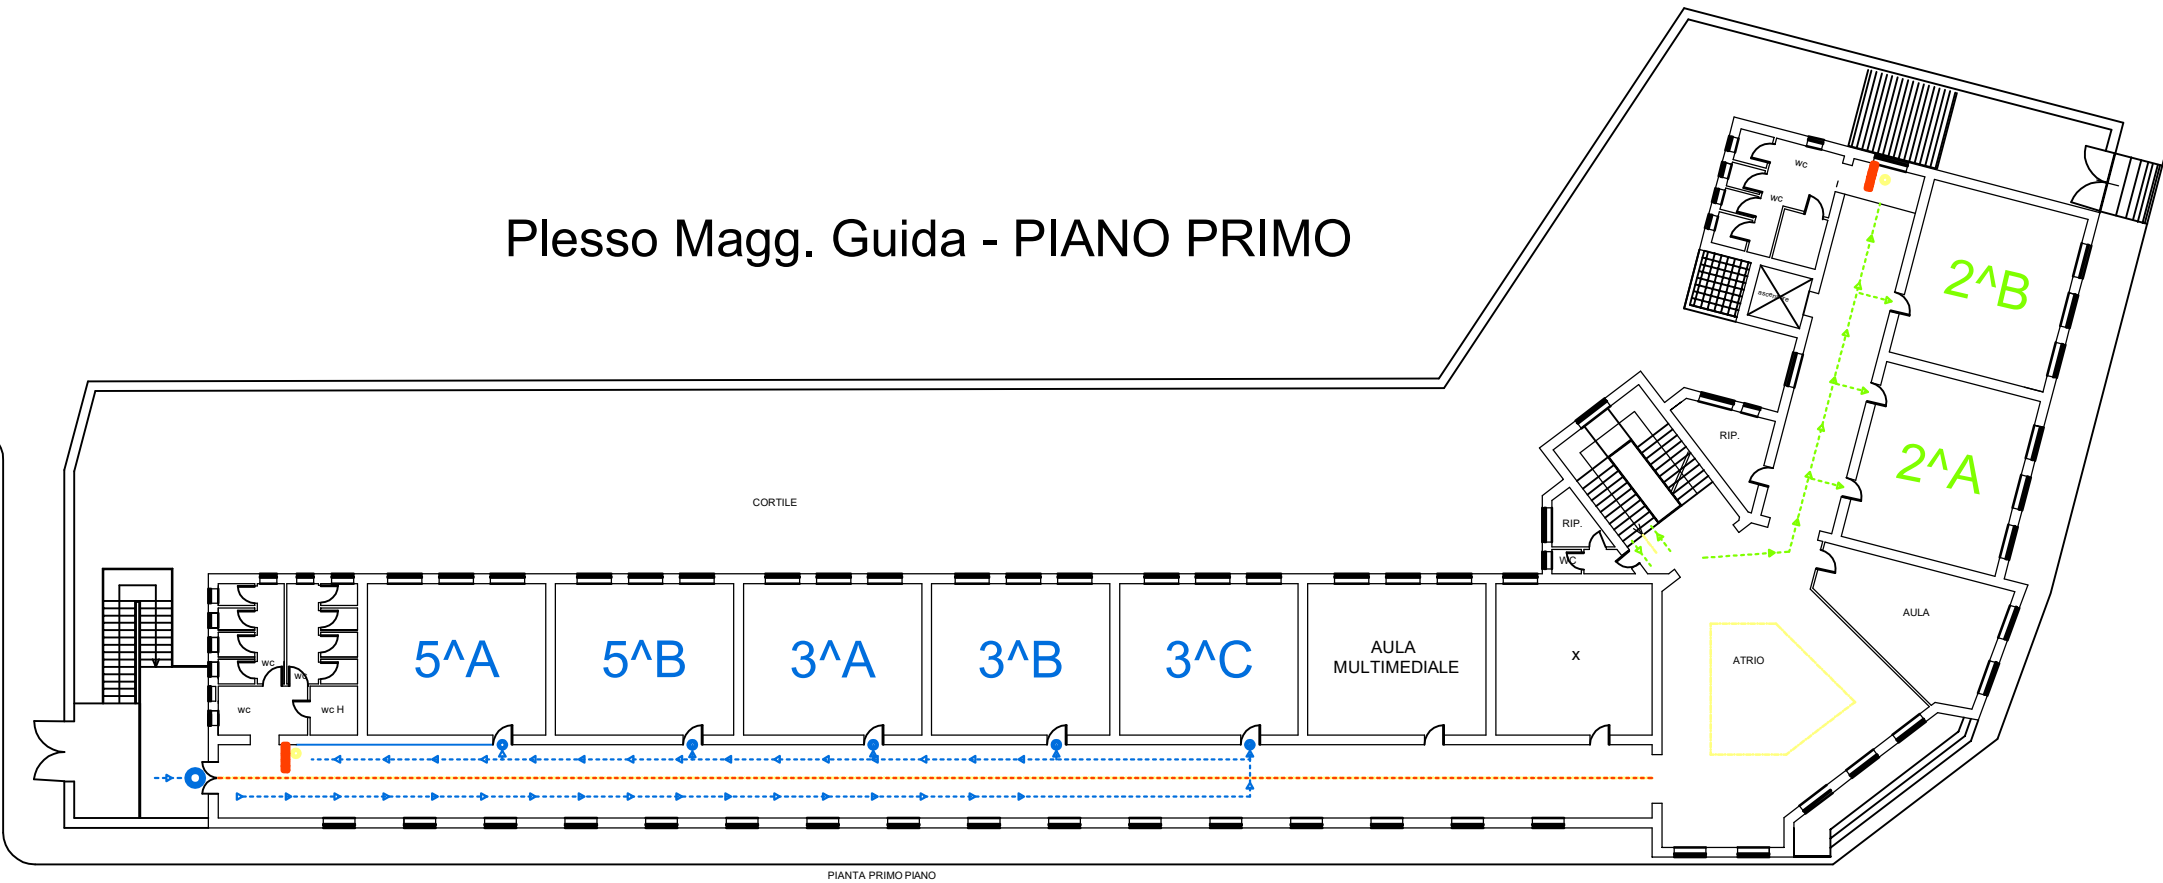

Plesso "N. CASSARA" - PIANO TERRA

Plesso "N. CASSARA" - PIANO PRIMO

Plesso Magg. Guida - PIANO TERRA

LEGENDA

			ingressi esterni
			accessi edificio
			percorsi

Plesso Magg. Guida - PIANO PRIMO

LEGENDA

			ingressi esterni
			accessi edificio
			percorsi

Plesso "COLLODI"

Cancello LATO PIAZZETTA
Cancello LATO PIAZZETTA

LEGENDA			
			ingressi esterni
			accessi edificio
			percorsi

Cancello VIA SAVARINO

Cancello PRINCIPALE

LEGENDA

	ingressi esterni
	accessi edificio
	percorsi

* Stanza COVID Situated on the ground floor of the second pavilion (Ingresso VERDE).

Plesso "MIRTO"